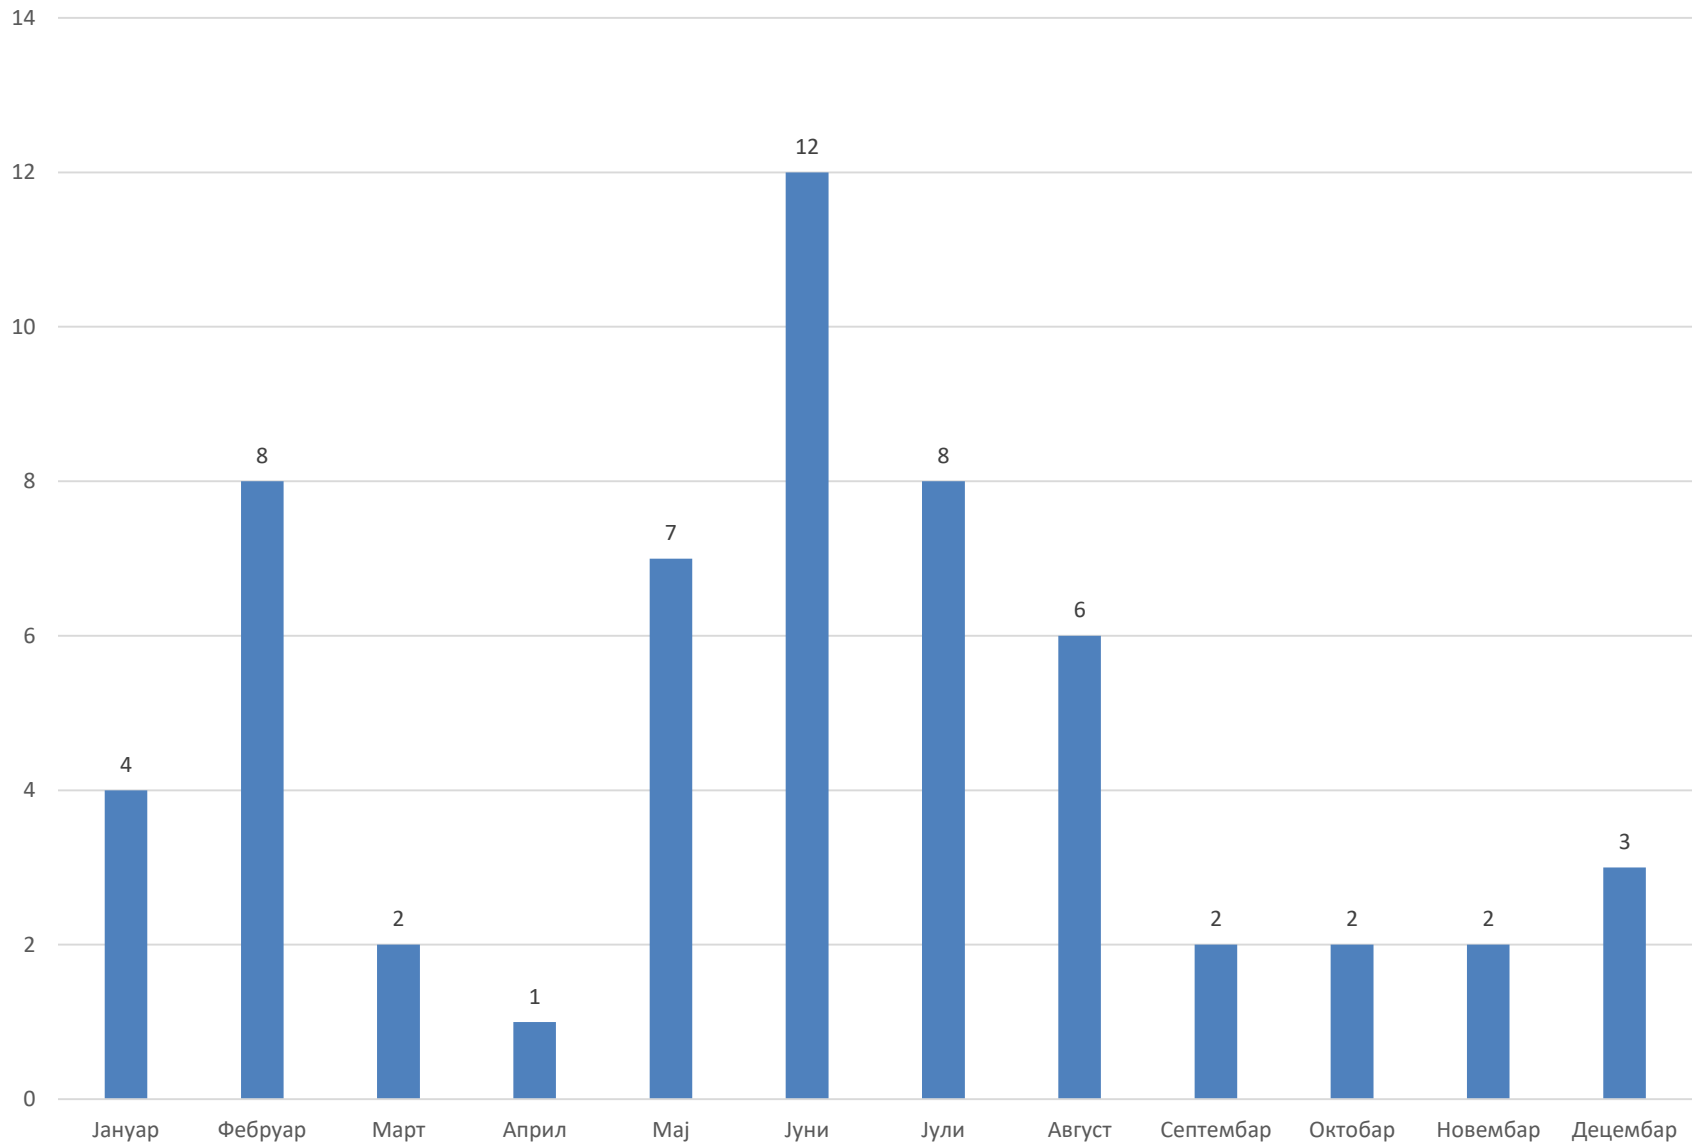

Број акција у 2016. г.

Број учесника у 2016.г.

Број дана на акцији у 2016.г.

Број једнодневних акција у 2016.г.

Број дводневних акција у 2016.г.

Број тродневних акција у 2016.г.

Број вишедневних акција у 2016.г.

Број акција по данима и месецима у 2016.г.

Број акција до 1000 мнв у 2016.г.

Број акција од 1000 - 2000 мнв у 2016.г.

Број акција од 2000 - 3000 мнв у 2016.г.

Број акција преко 3000 мнв у 2016.г.

Број акција по висини и месецима у 2016.г.