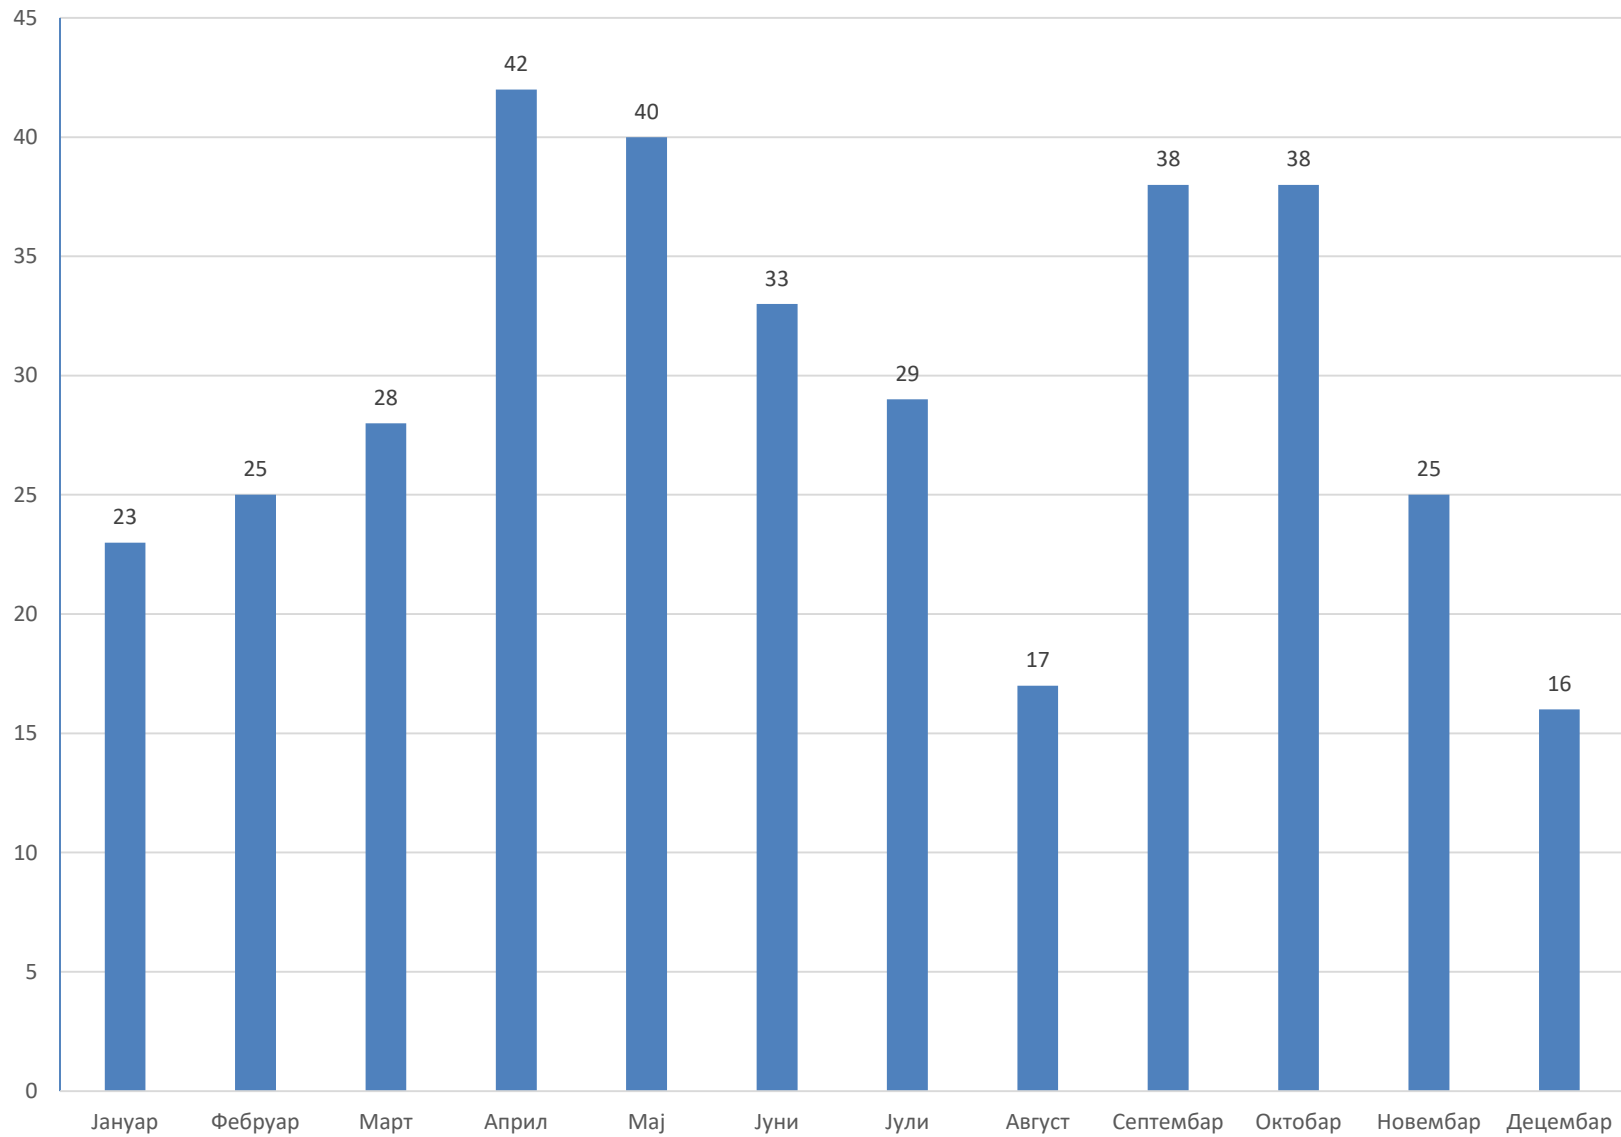

Број акција у 2016. г.

Број учесника у 2016.г.

Број дана на акцији у 2016.г.

Број једнодневних акција у 2016.г.

Број дводневних акција у 2016.г.

Број тродневних акција у 2016.г.

Број вишедневних акција у 2016.г.

Број акција по данима и месецима у 2016.г.

Број акција до 1000 мнв у 2016.г.

Број акција од 1000 - 2000 мнв у 2016.г.

Број акција од 2000 - 3000 мнв у 2016.г.

Број акција преко 3000 мнв у 2016.г.

Број акција по висини и месецима у 2016.г.