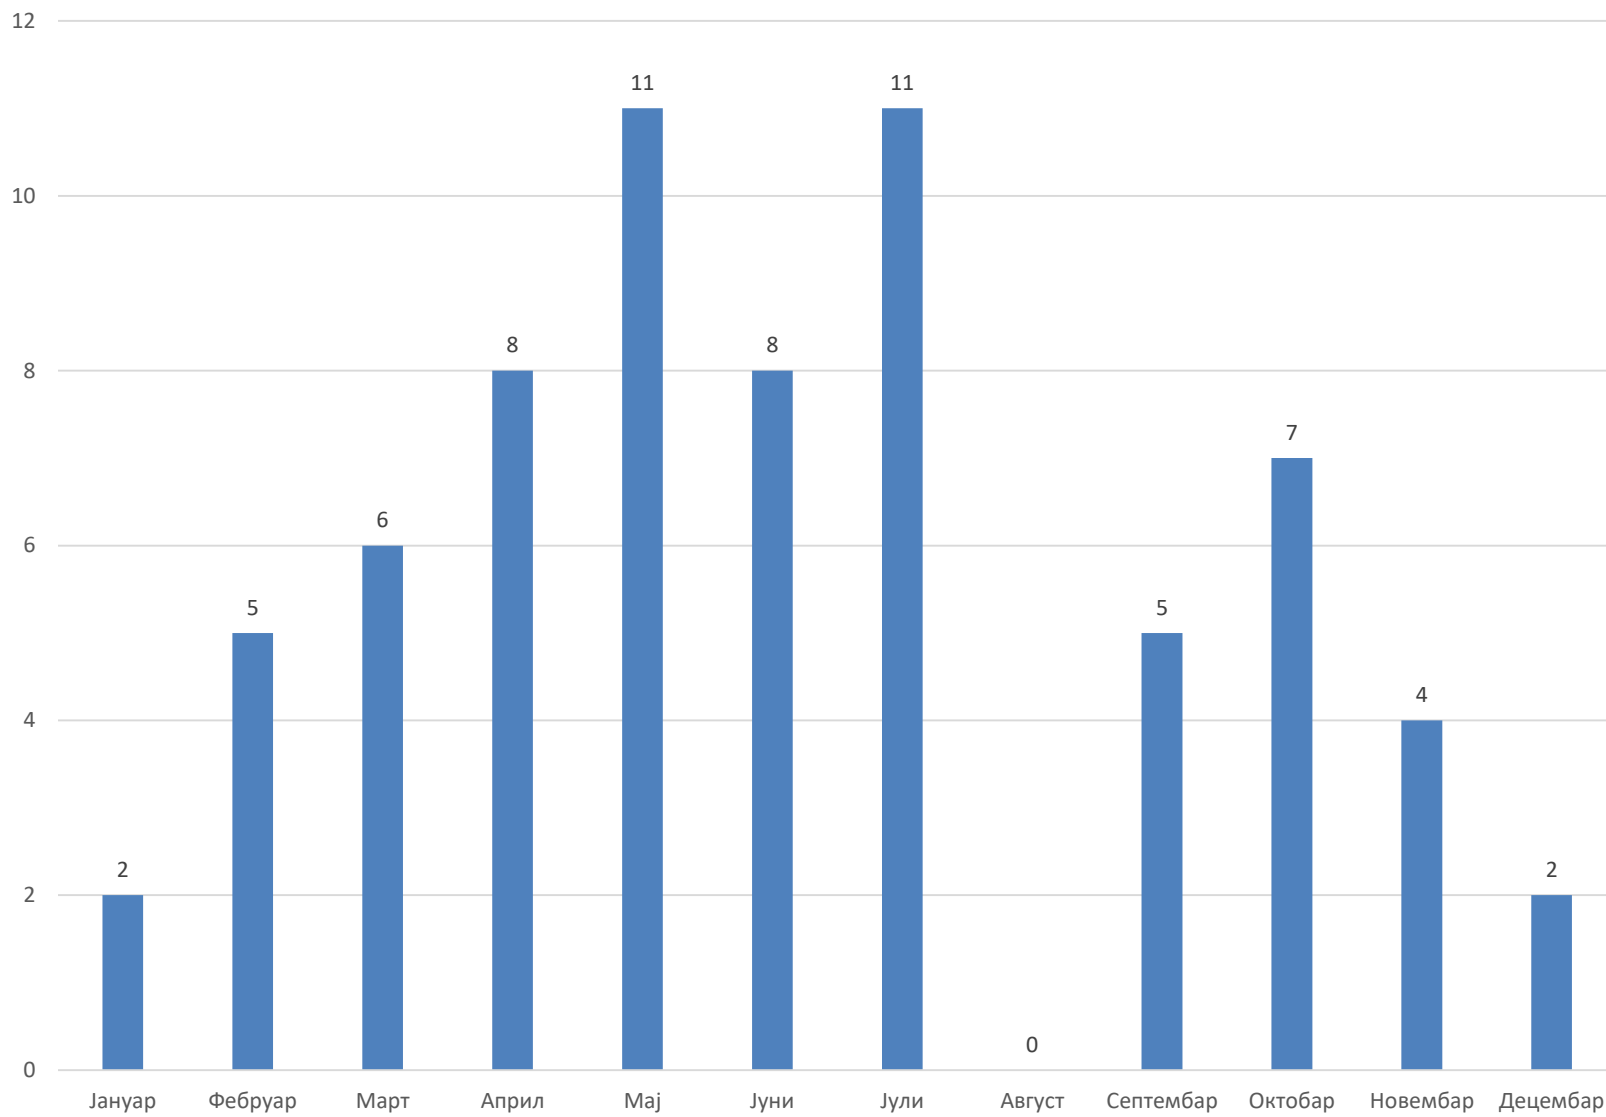

Број акција у 2016. г.

Број учесника у 2016.г.

Број дана на акцији у 2016.г.

Број једнодневних акција у 2016.г.

Број дводневних акција у 2016.г.

Број тродневних акција у 2016.г.

Број вишедневних акција у 2016.г.

Број акција по данима и месецима у 2016.г.

Број акција до 1000 мнв у 2016.г.

Број акција од 1000 - 2000 мнв у 2016.г.

Број акција од 2000 - 3000 мнв у 2016.г.

Број акција преко 3000 мнв у 2016.г.

Број акција по висини и месецима у 2016.г.