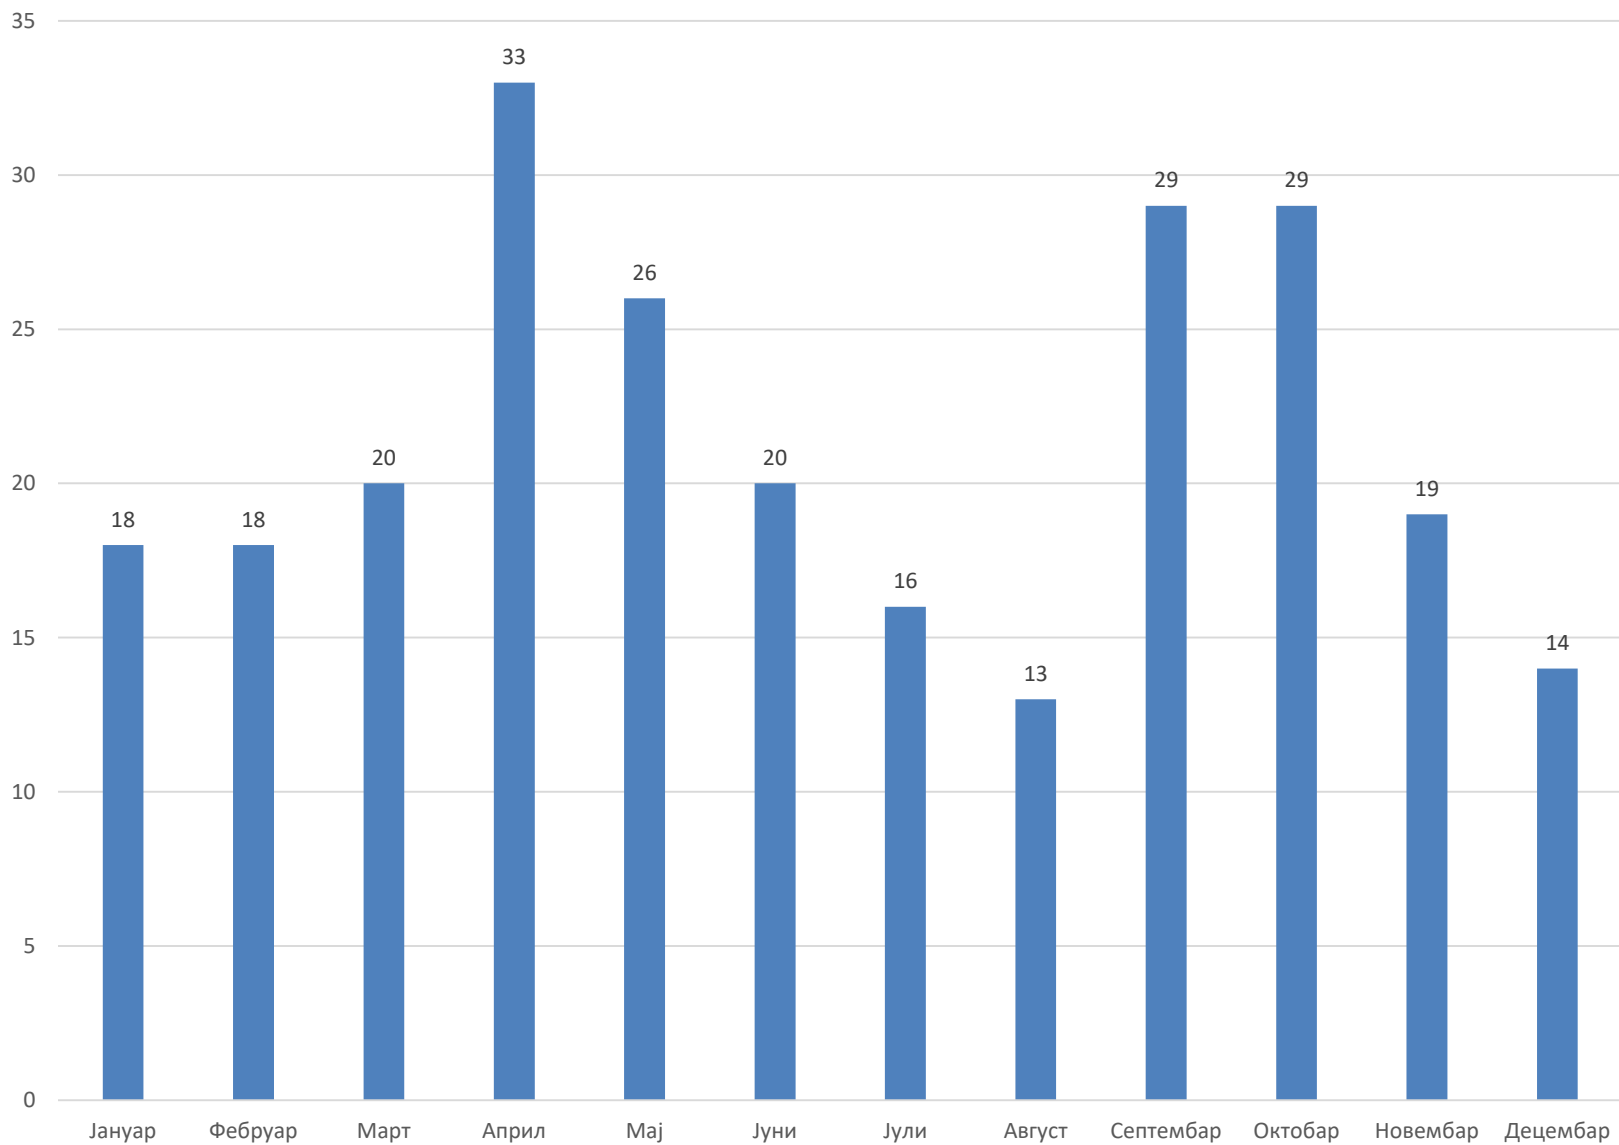

Број акција у 2016. г.

Број учесника у 2016.г.

Број дана на акцији у 2016.г.

Број једнодневних акција у 2016.г.

Број дводневних акција у 2016.г.

Број тродневних акција у 2016.г.

Број вишедневних акција у 2016.г.

Број акција по данима и месецима у 2016.г.

Број акција до 1000 мнв у 2016.г.

Број акција од 1000 - 2000 мнв у 2016.г.

Број акција од 2000 - 3000 мнв у 2016.г.

Број акција преко 3000 мнв у 2016.г.

Број акција по висини и месецима у 2016.г.