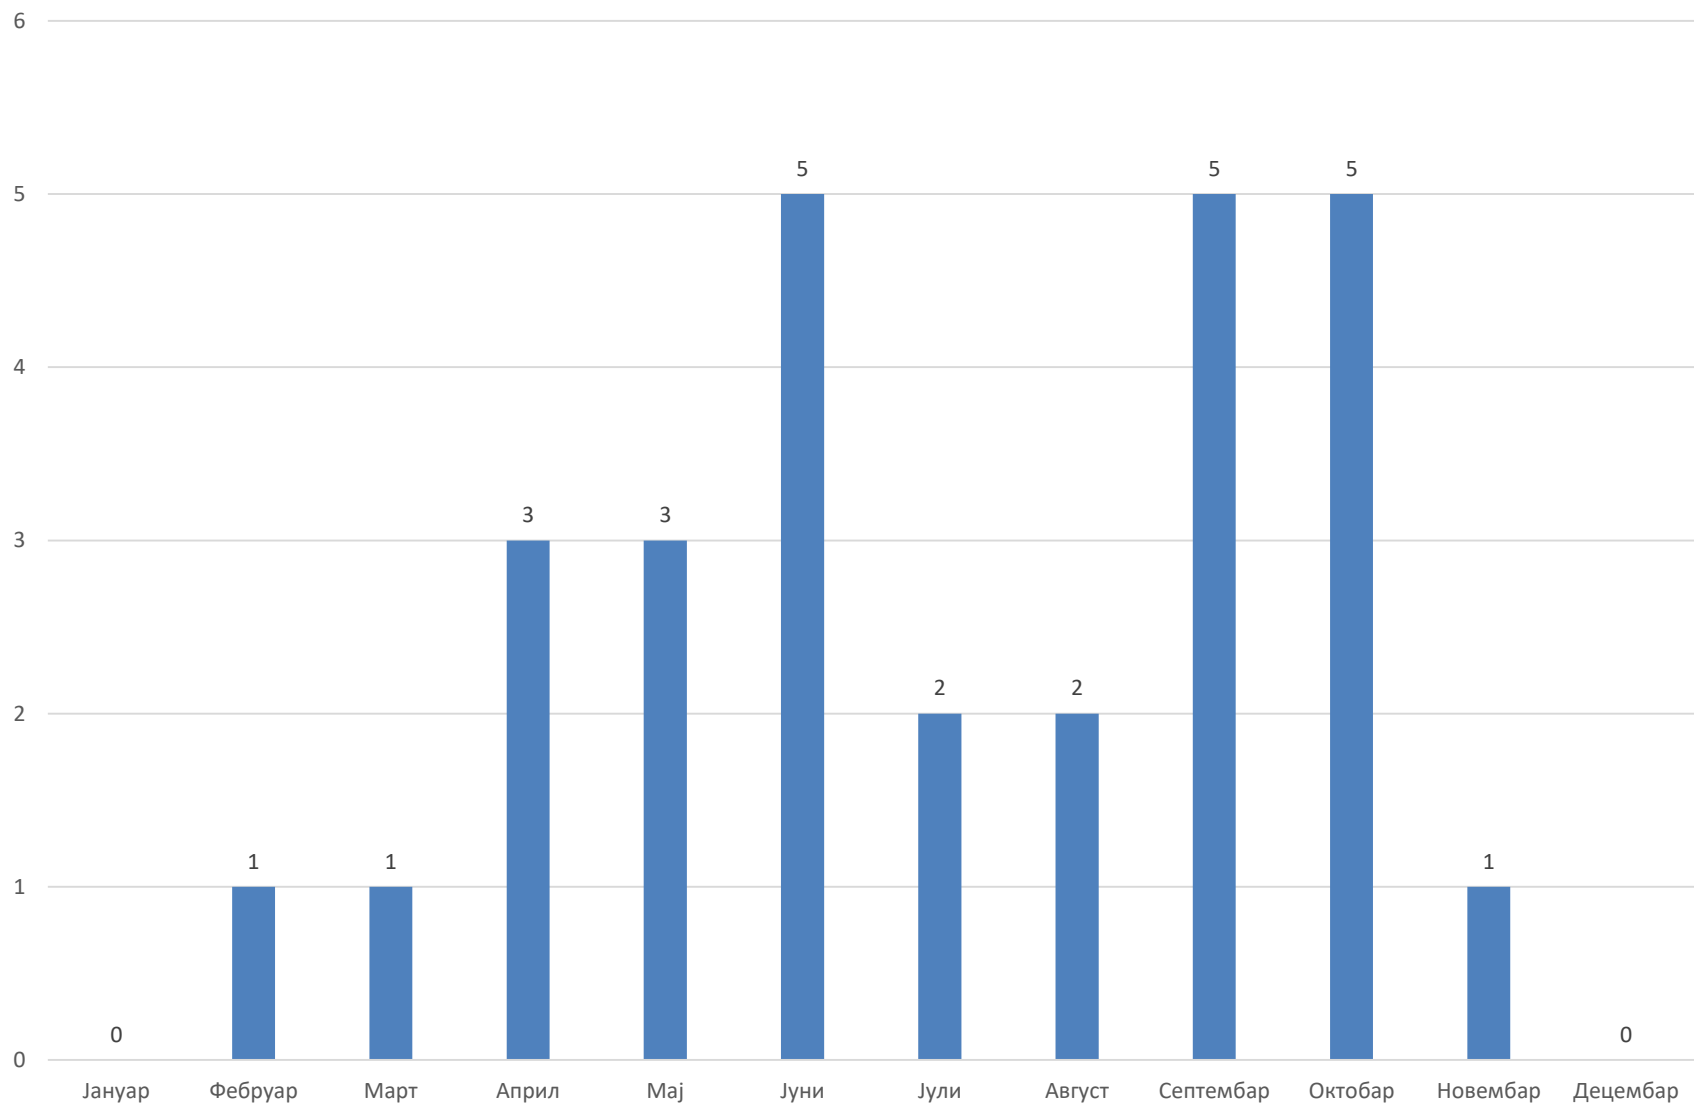

Број акција у 2016. г.

Број учесника у 2016.г.

Број дана на акцији у 2016.г.

Број једнодневних акција у 2016.г.

Број дводневних акција у 2016.г.

Број тродневних акција у 2016.г.

Број вишедневних акција у 2016.г.

Број акција по данима и месецима у 2016.г.

Број акција до 1000 мнв у 2016.г.

Број акција од 1000 - 2000 мнв у 2016.г.

Број акција од 2000 - 3000 мнв у 2016.г.

Број акција преко 3000 мнв у 2016.г.

Број акција по висини и месецима у 2016.г.