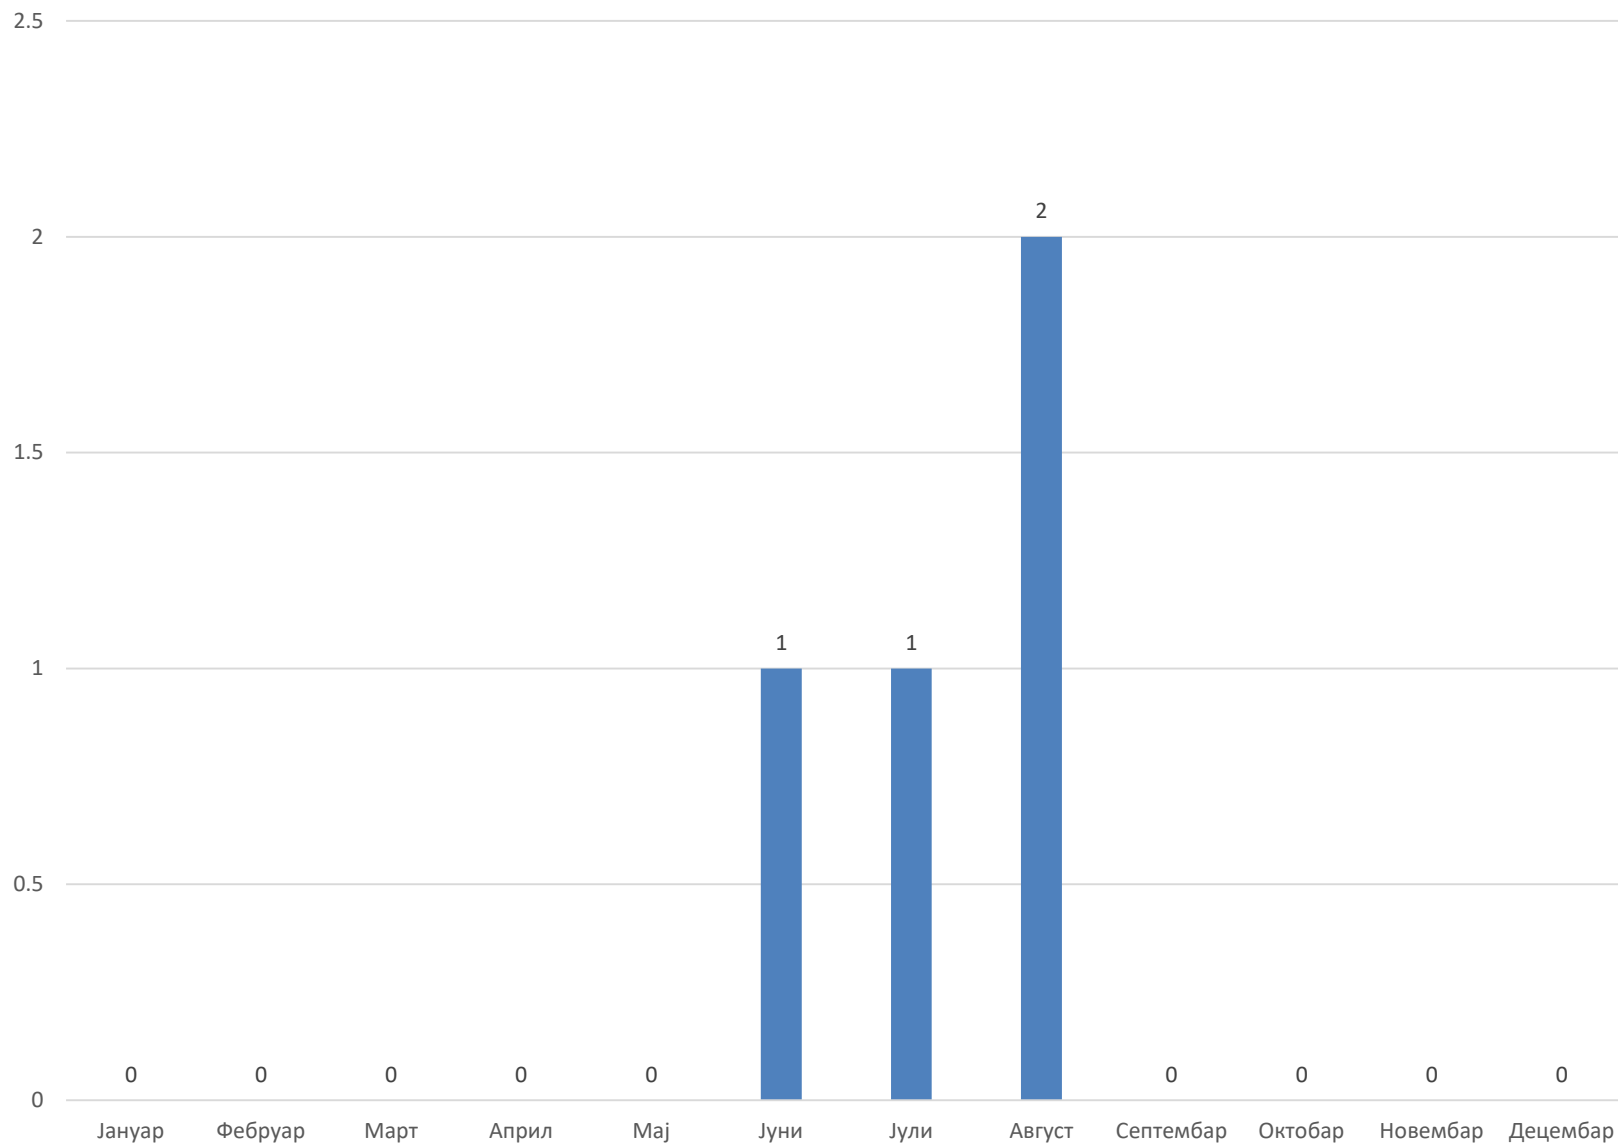

Број акција у 2016. г.

Број учесника у 2016.г.

Број дана на акцији у 2016.г.

Број једнодневних акција у 2016.г.

Број дводневних акција у 2016.г.

Број тродневних акција у 2016.г.

Број вишедневних акција у 2016.г.

Број акција по данима и месецима у 2016.г.

Број акција до 1000 мнв у 2016.г.

Број акција од 1000 - 2000 мнв у 2016.г.

Број акција од 2000 - 3000 мнв у 2016.г.

Број акција преко 3000 мнв у 2016.г.

Број акција по висини и месецима у 2016.г.