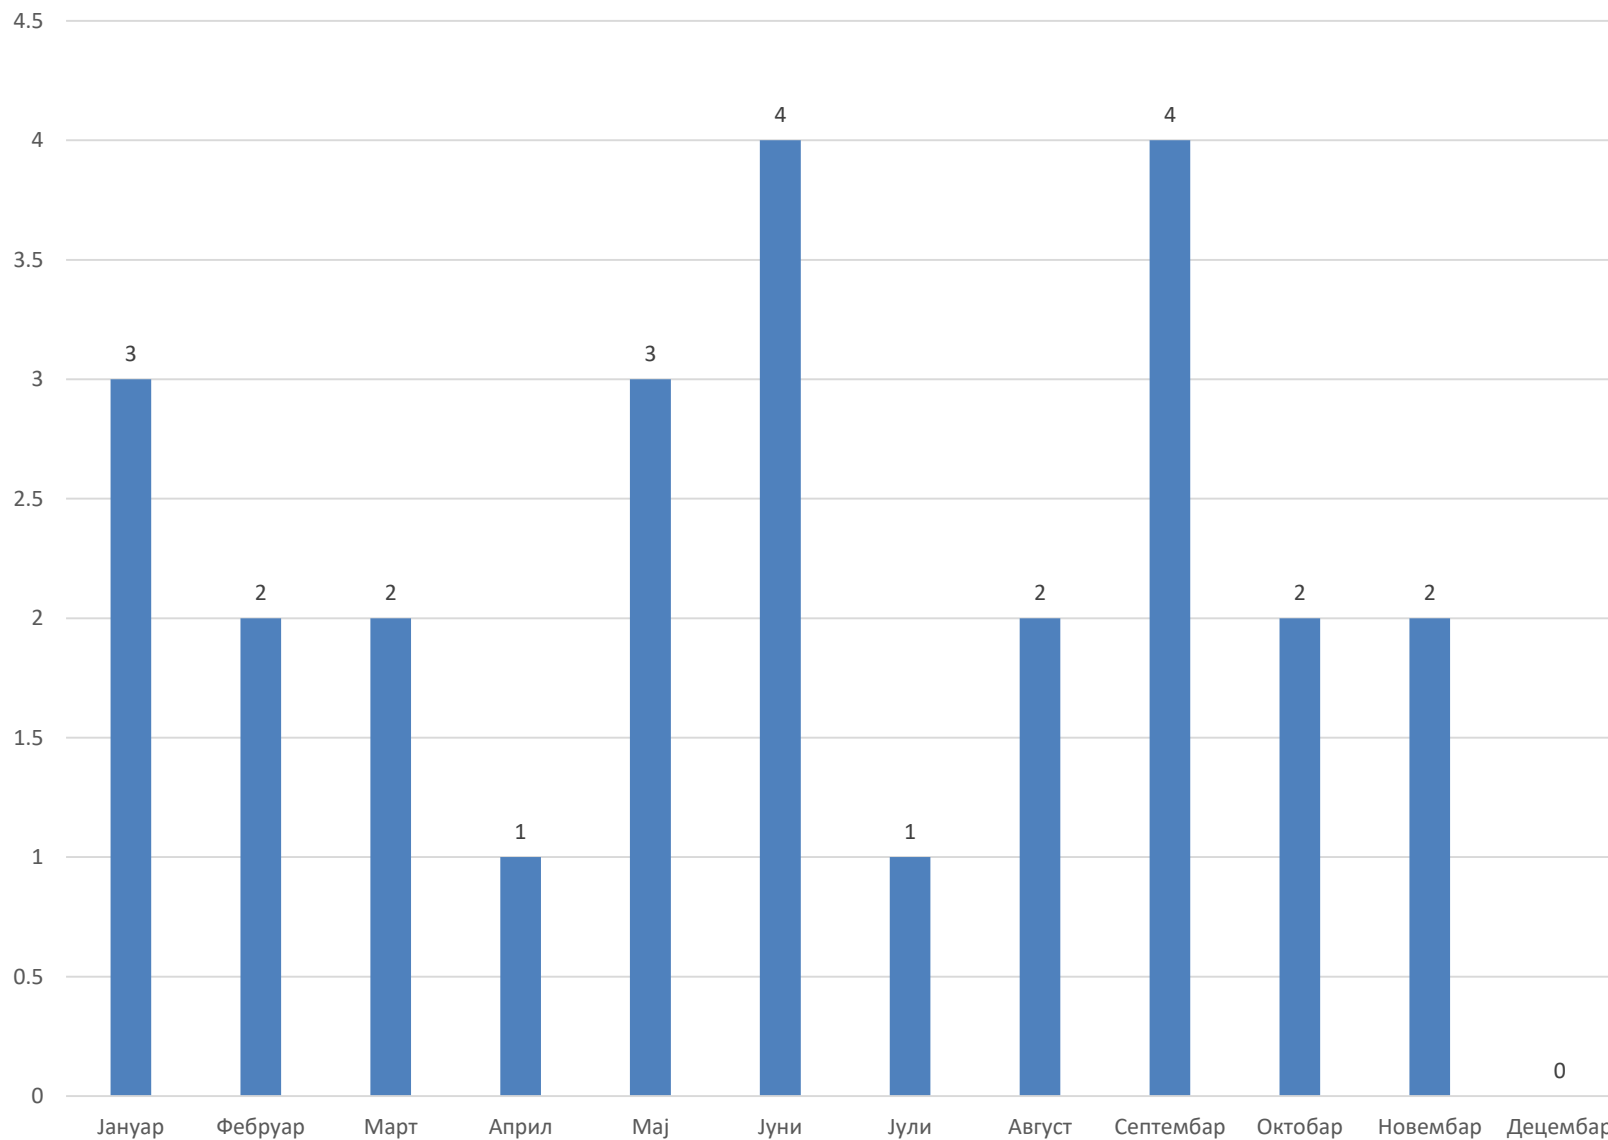

Број акција у 2016. г.

Број учесника у 2016.г.

Број дана на акцији у 2016.г.

Број једнодневних акција у 2016.г.

Број дводневних акција у 2016.г.

Број тродневних акција у 2016.г.

Број вишедневних акција у 2016.г.

Број акција по данима и месецима у 2016.г.

Број акција до 1000 мнв у 2016.г.

Број акција од 1000 - 2000 мнв у 2016.г.

Број акција од 2000 - 3000 мнв у 2016.г.

Број акција преко 3000 мнв у 2016.г.

Број акција по висини и месецима у 2016.г.