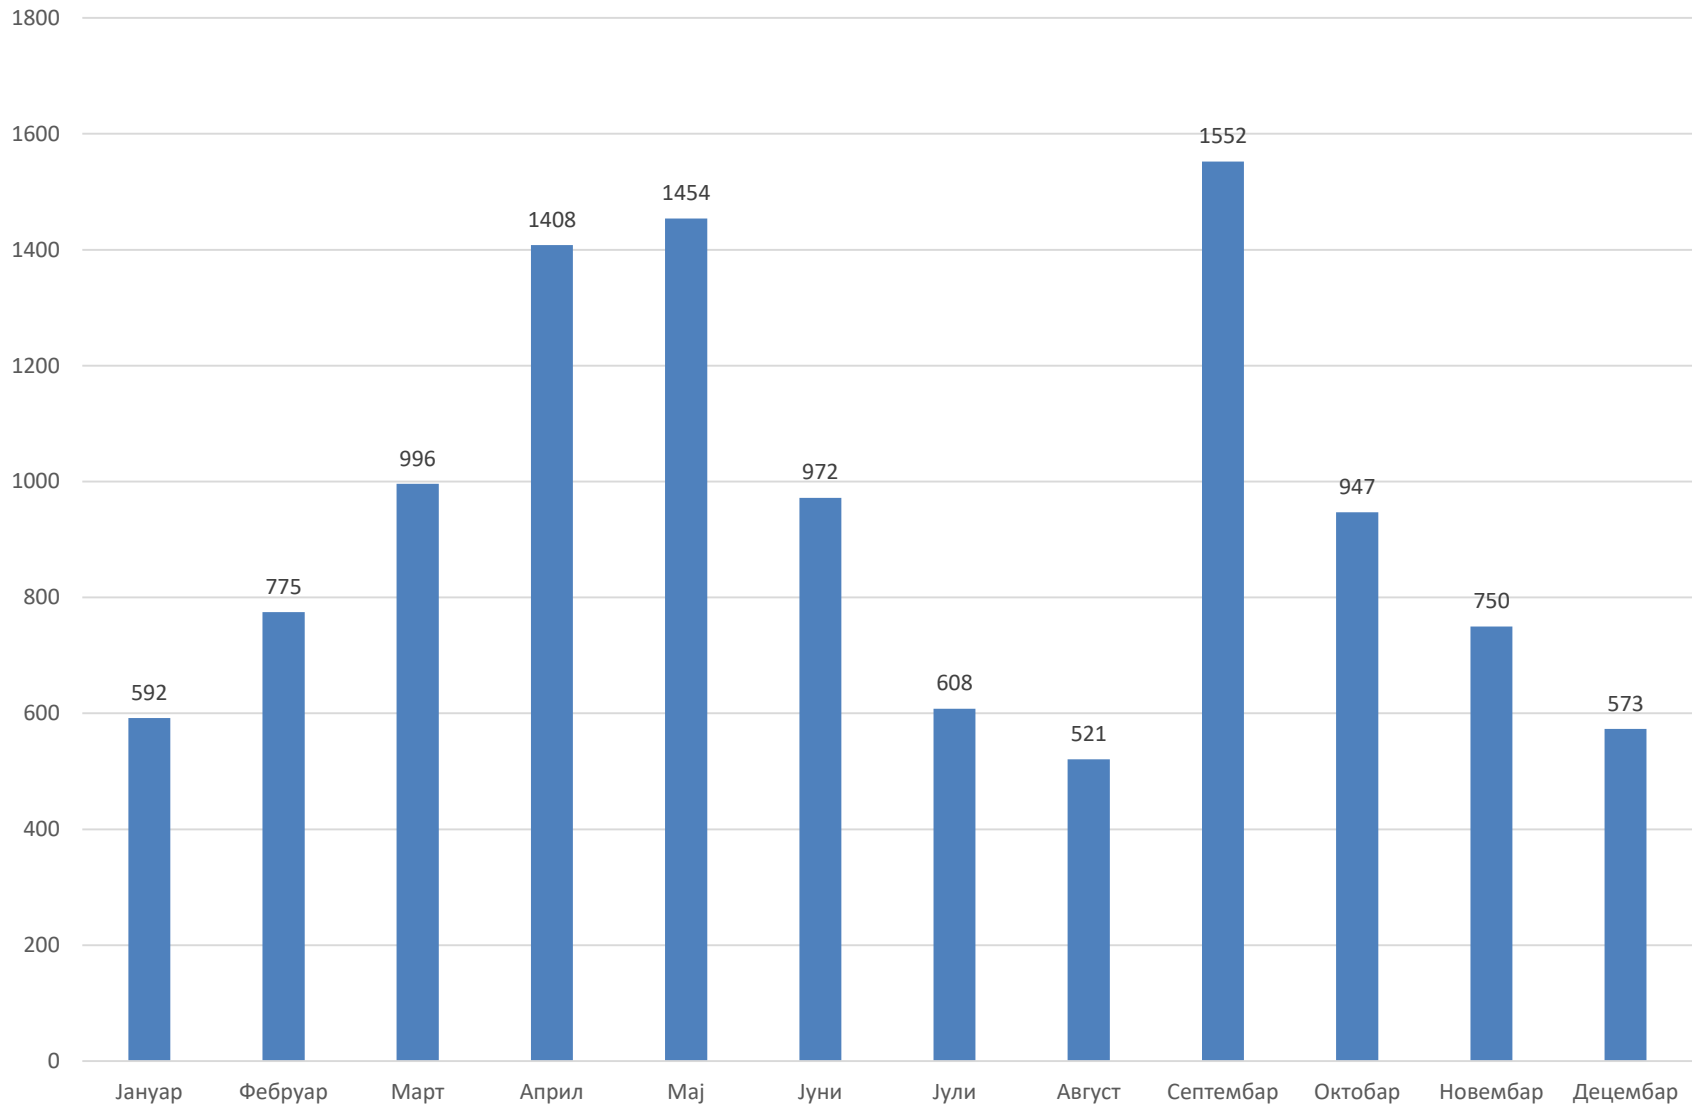

Број акција у 2016. г.

Број учесника у 2016.г.

Број дана на акцији у 2016.г.

Број једнодневних акција у 2016.г.

Број дводневних акција у 2016.г.

Број тродневних акција у 2016.г.

Број вишедневних акција у 2016.г.

Број акција по данима и месецима у 2016.г.

Број акција до 1000 мнв у 2016.г.

Број акција од 1000 - 2000 мнв у 2016.г.

Број акција од 2000 - 3000 мнв у 2016.г.

Број акција преко 3000 мнв у 2016.г.

Број акција по висини и месецима у 2016.г.