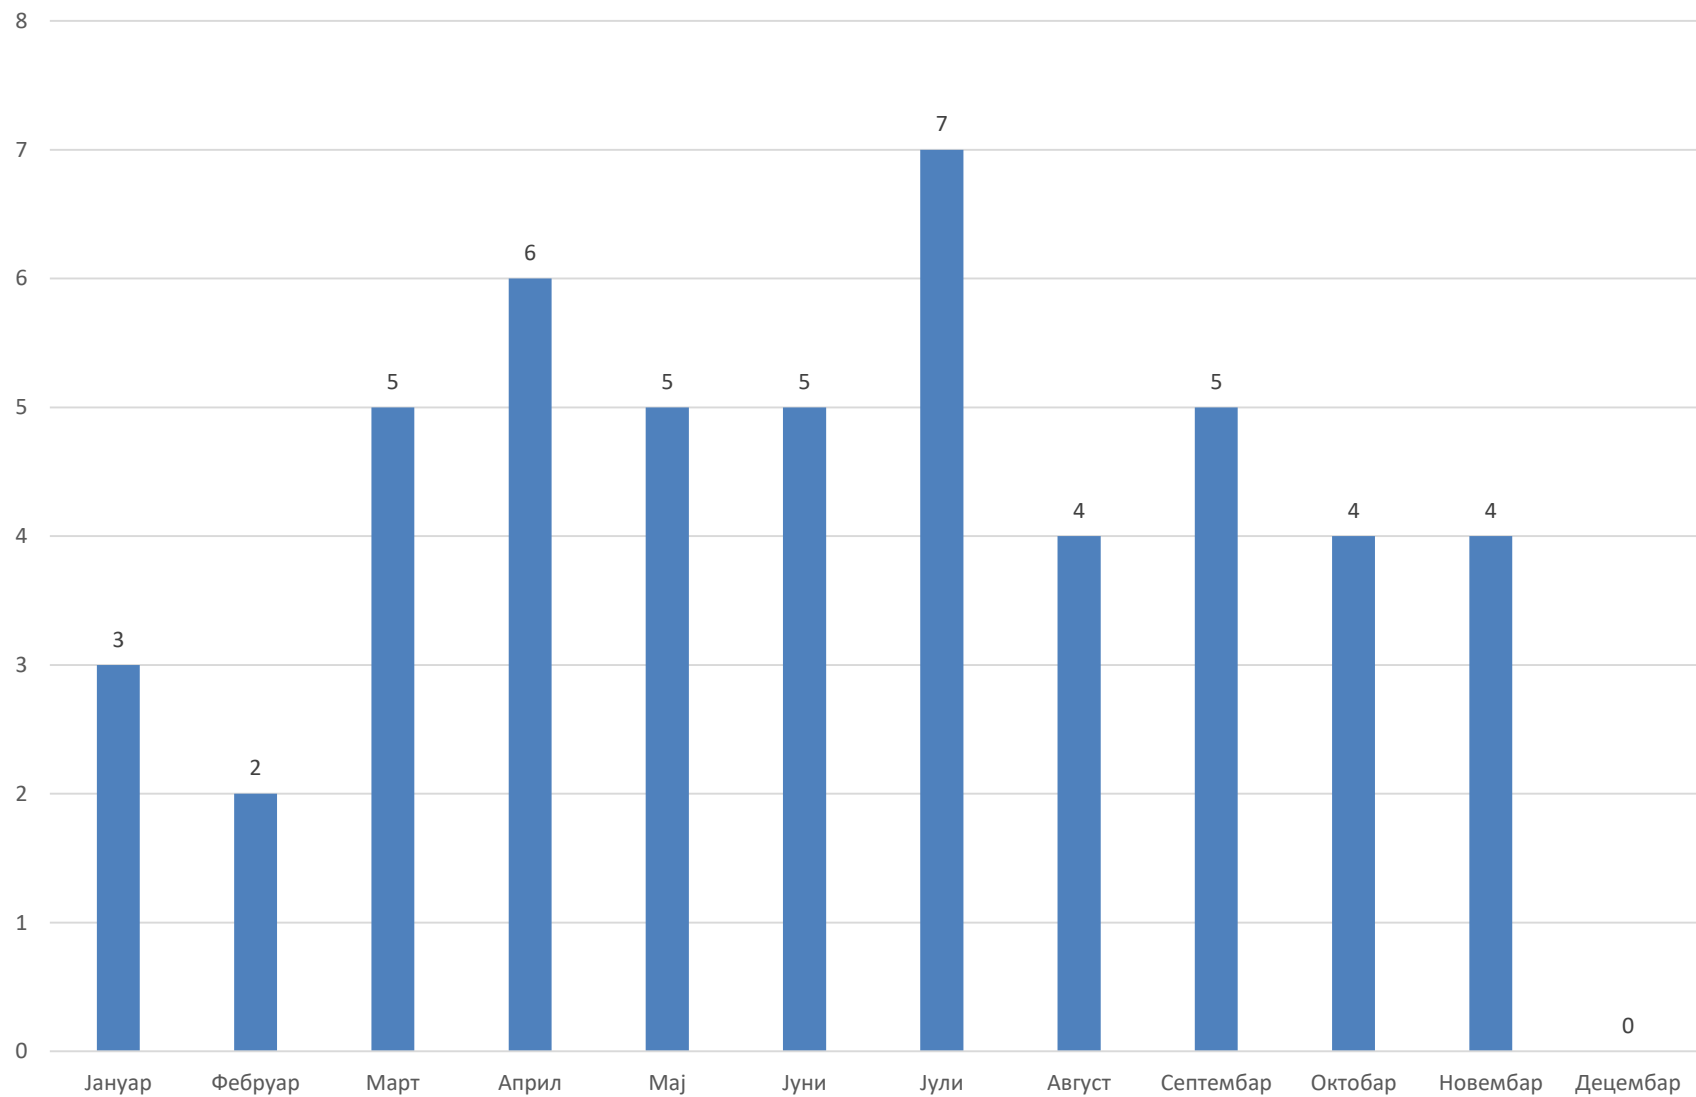

Број акција у 2016. г.

Број учесника у 2016.г.

Број дана на акцији у 2016.г.

Број једнодневних акција у 2016.г.

Број дводневних акција у 2016.г.

Број тродневних акција у 2016.г.

Број вишедневних акција у 2016.г.

Број акција по данима и месецима у 2016.г.

Број акција до 1000 мнв у 2016.г.

Број акција од 1000 - 2000 мнв у 2016.г.

Број акција од 2000 - 3000 мнв у 2016.г.

Број акција преко 3000 мнв у 2016.г.

Број акција по висини и месецима у 2016.г.