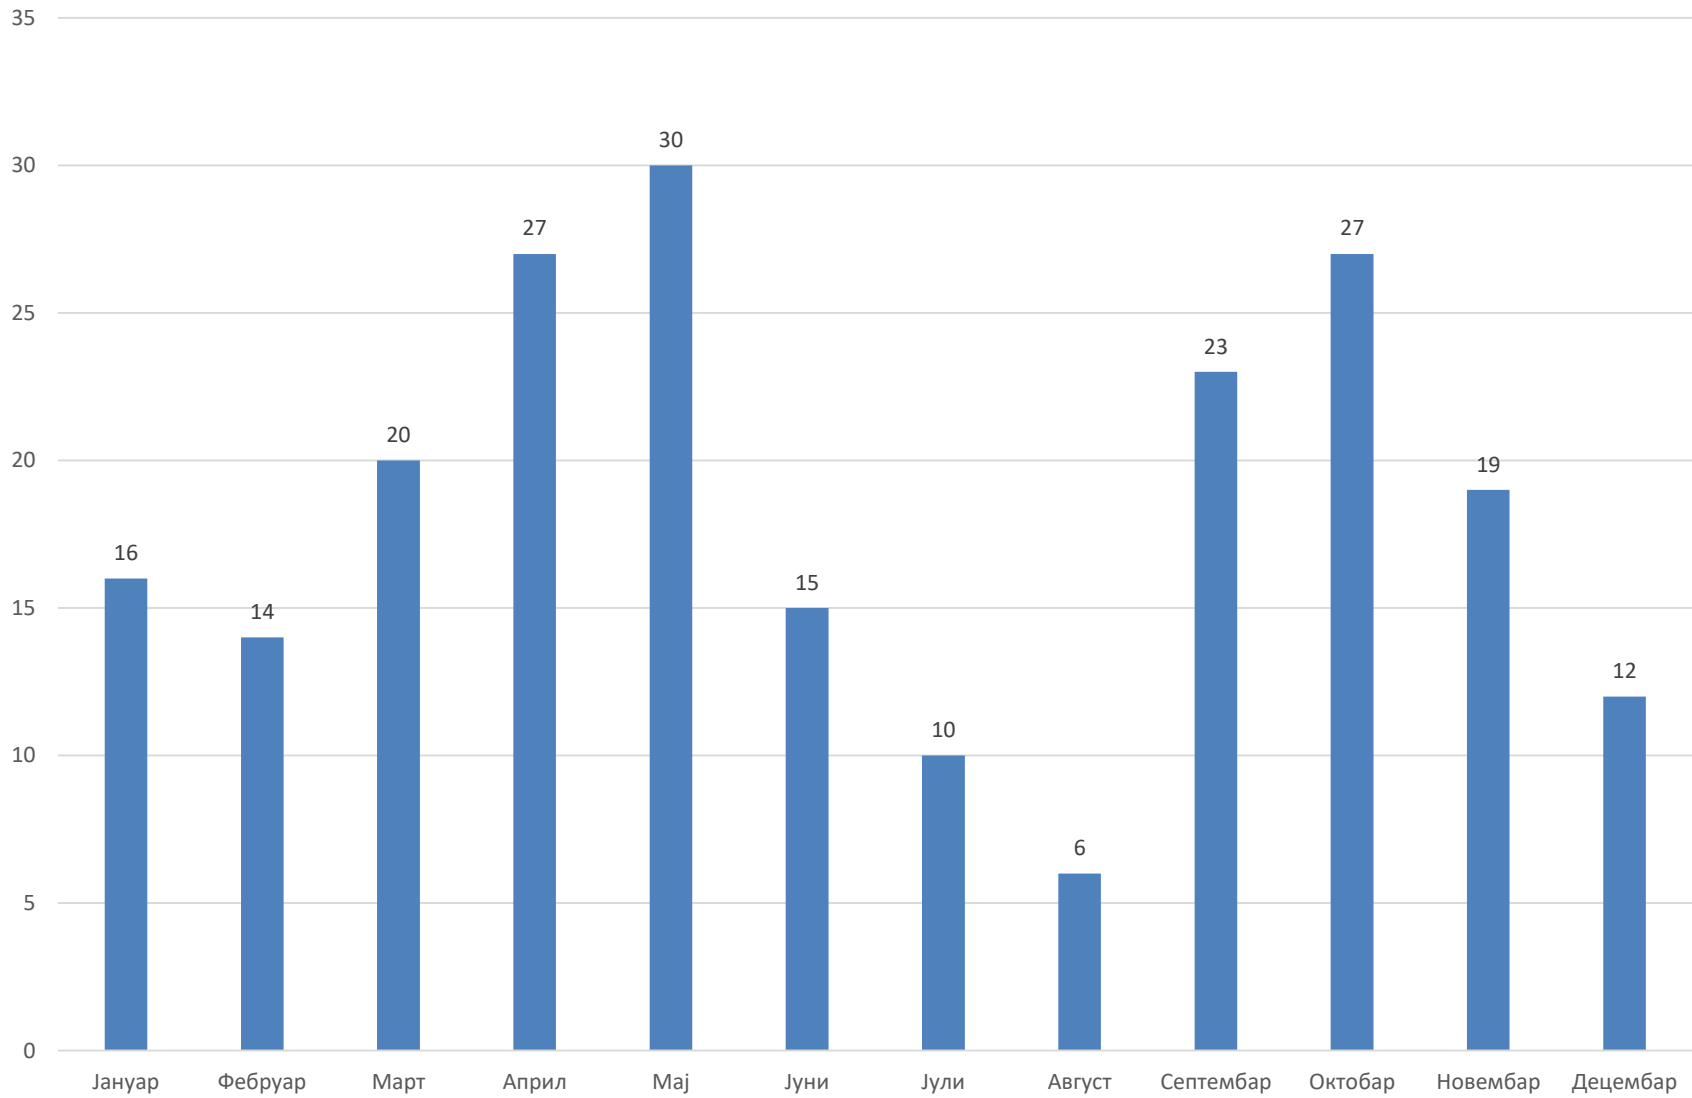

Број акција у 2016. г.

Број учесника у 2016.г.

Број дана на акцији у 2016.г.

Број једнодневних акција у 2016.г.

Број дводневних акција у 2016.г.

Број тродневних акција у 2016.г.

Број вишедневних акција у 2016.г.

Број акција по данима и месецима у 2016.г.

Број акција до 1000 мнв у 2016.г.

Број акција од 1000 - 2000 мнв у 2016.г.

Број акција од 2000 - 3000 мнв у 2016.г.

Број акција преко 3000 мнв у 2016.г.

Број акција по висини и месецима у 2016.г.