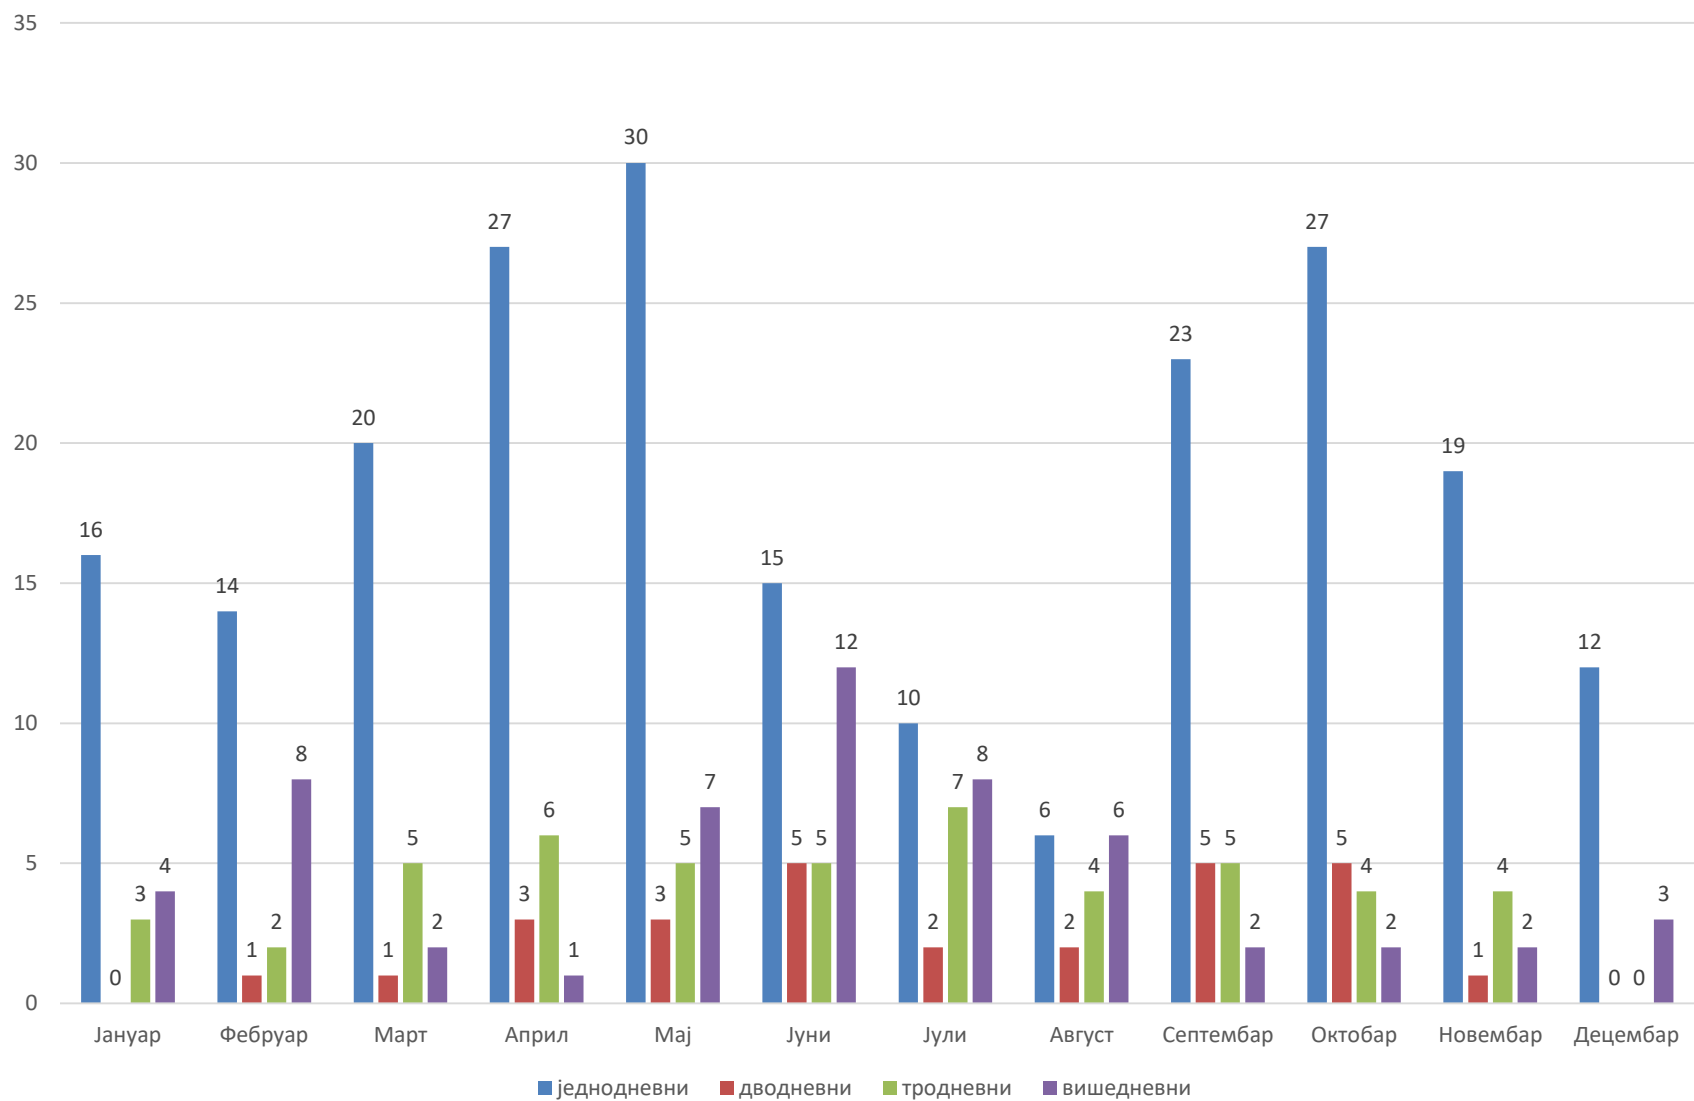

Број акција у 2016. г.

Број учесника у 2016.г.

Број дана на акцији у 2016.г.

Број једнодневних акција у 2016.г.

Број дводневних акција у 2016.г.

Број тродневних акција у 2016.г.

Број вишедневних акција у 2016.г.

Број акција по данима и месецима у 2016.г.

Број акција до 1000 мнв у 2016.г.

Број акција од 1000 - 2000 мнв у 2016.г.

Број акција од 2000 - 3000 мнв у 2016.г.

Број акција преко 3000 мнв у 2016.г.

Број акција по висини и месецима у 2016.г.