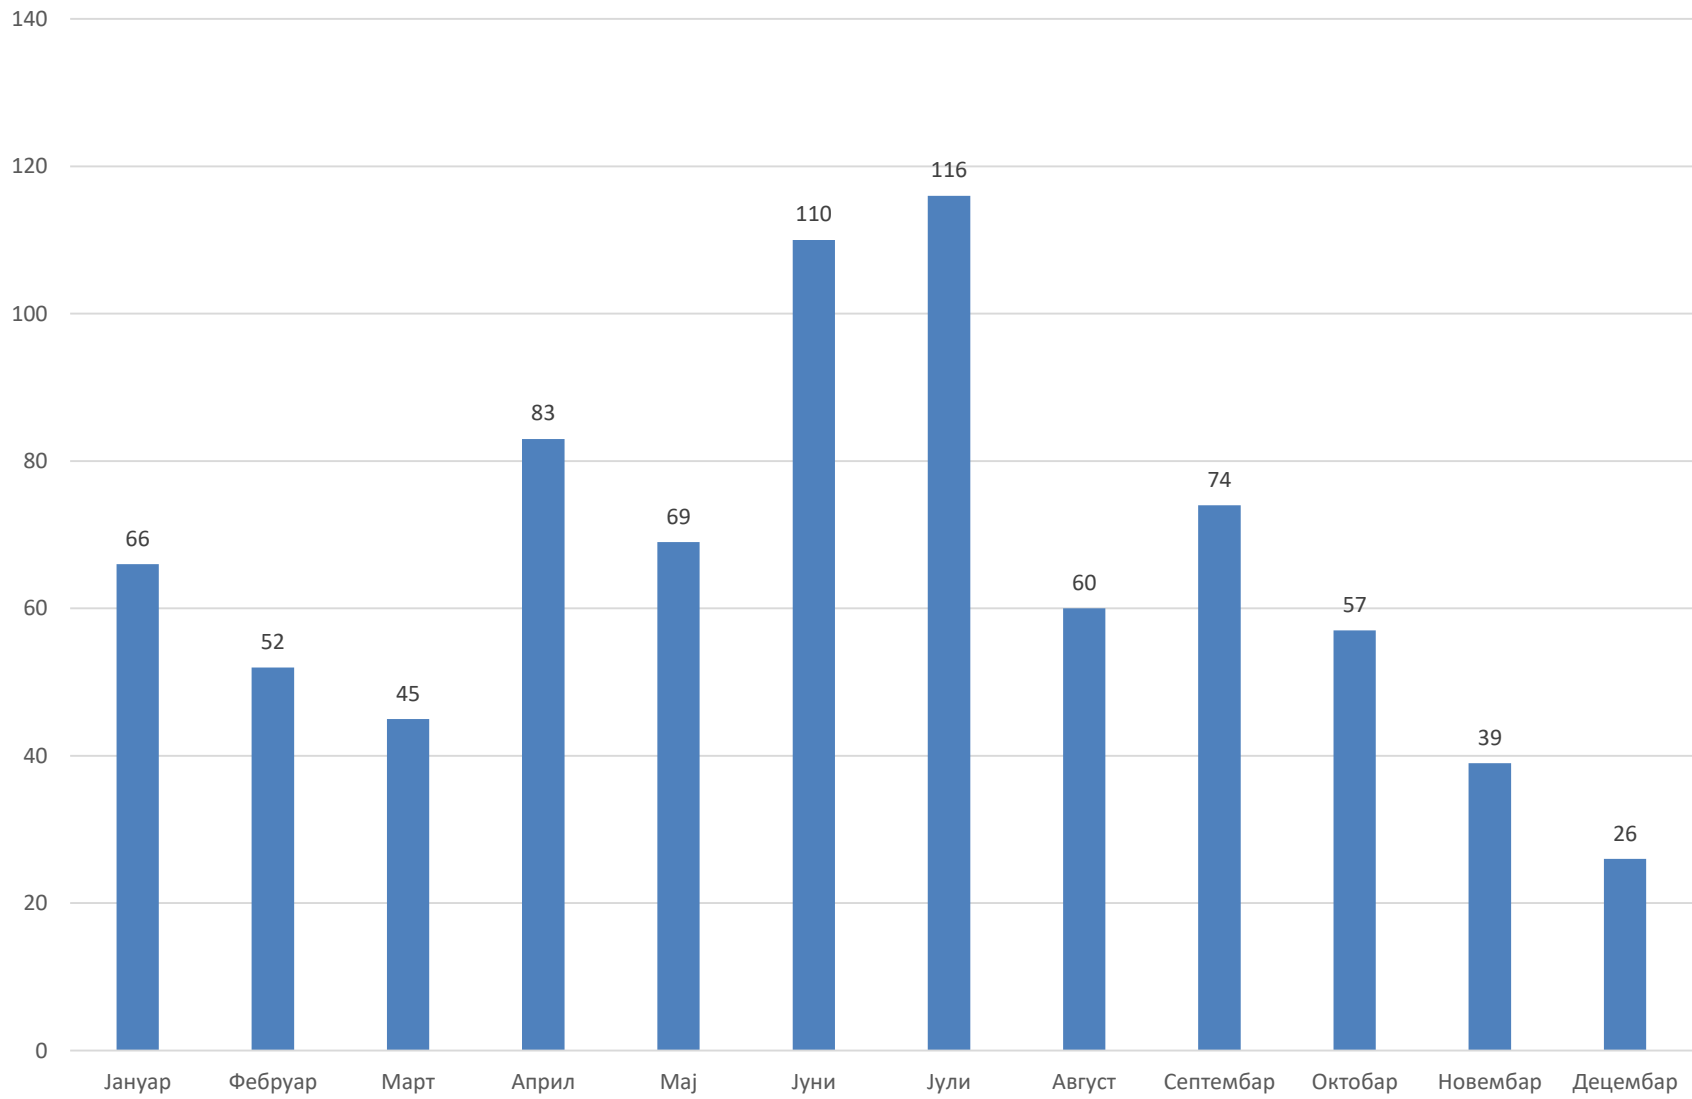

Број акција у 2016. г.

Број учесника у 2016.г.

Број дана на акцији у 2016.г.

Број једнодневних акција у 2016.г.

Број дводневних акција у 2016.г.

Број тродневних акција у 2016.г.

Број вишедневних акција у 2016.г.

Број акција по данима и месецима у 2016.г.

Број акција до 1000 мнв у 2016.г.

Број акција од 1000 - 2000 мнв у 2016.г.

Број акција од 2000 - 3000 мнв у 2016.г.

Број акција преко 3000 мнв у 2016.г.

Број акција по висини и месецима у 2016.г.